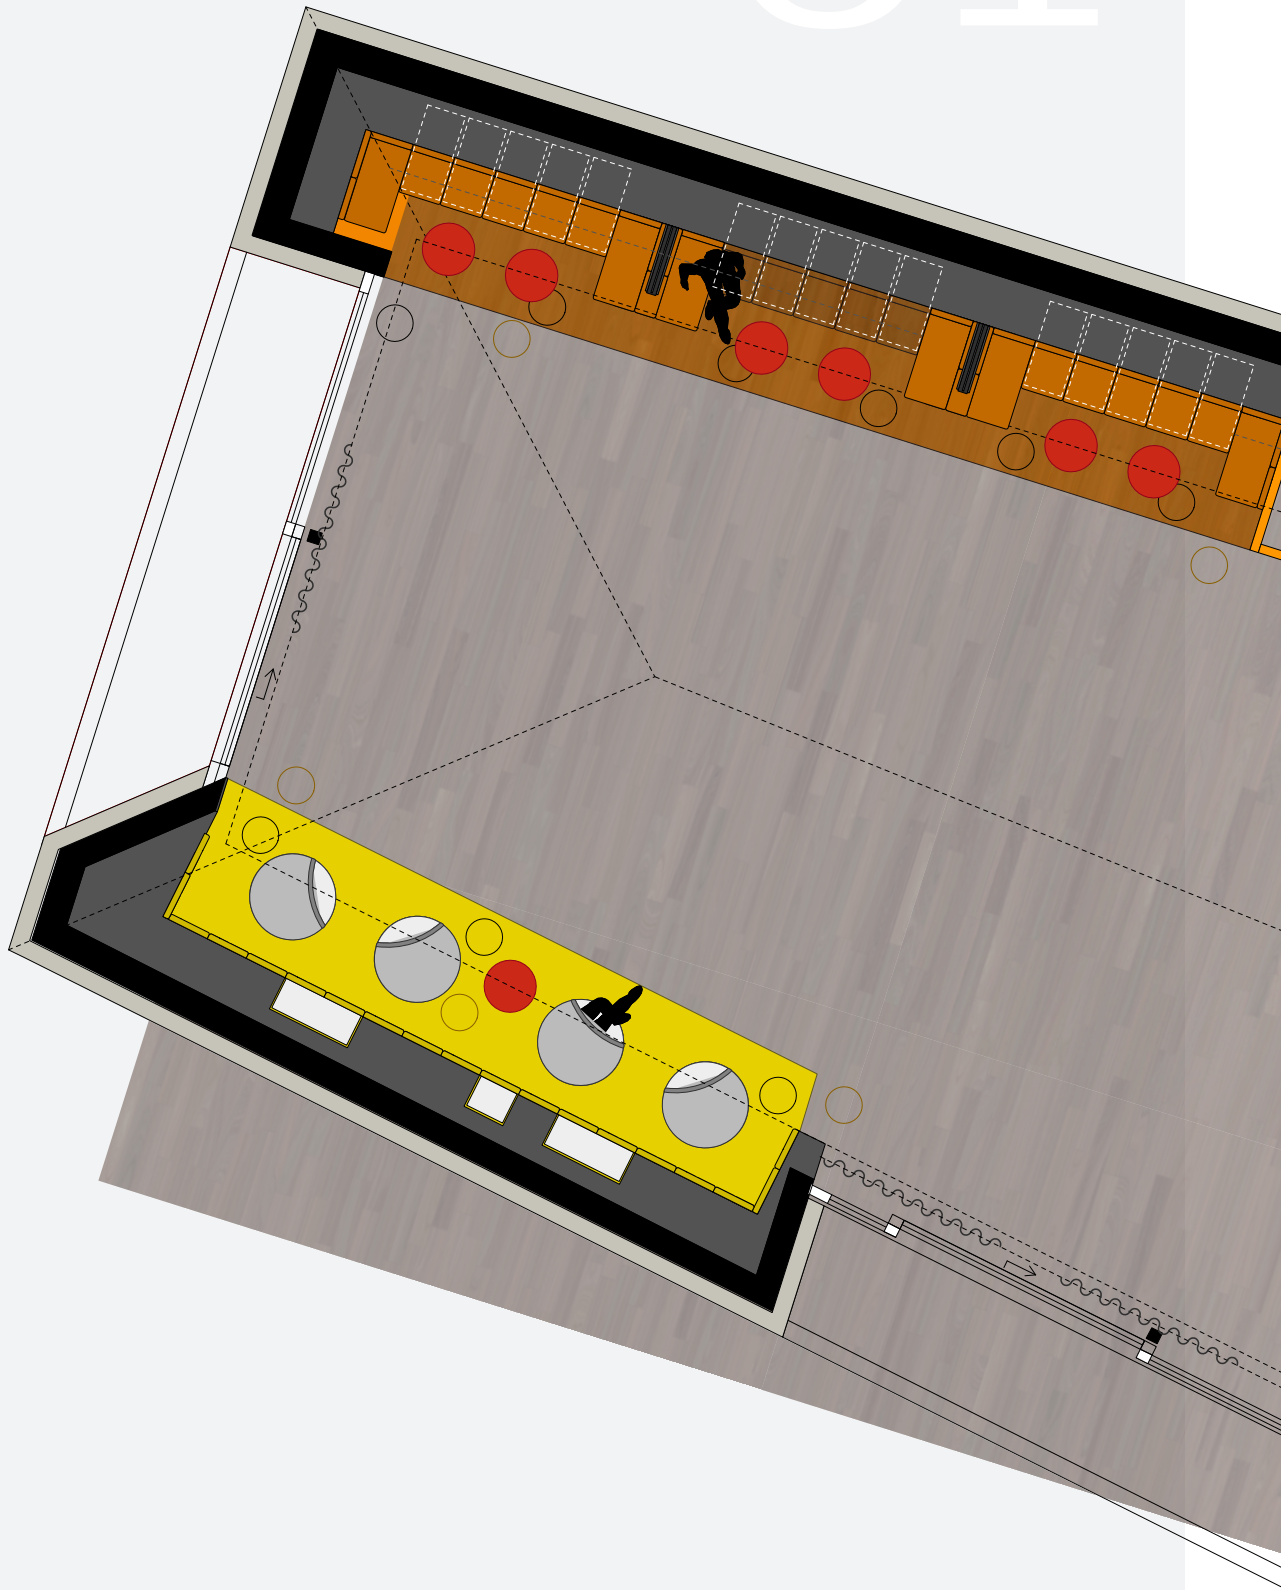

€ 980

Raummiete in Verbindung mit einer anschließenden
Hochzeitsfeier in unserem Stammhaus*

€ 780

*Hier nicht in Verbindung mit Feierpaket Nr. 1, 3 und 5 unserer Bankettmappe buchbar.

FAKTEN

- » Bestuhlung in top angesagten, bequemen Stühlen, in skandinavischem Design (Stühle mit Hussen werden separat berechnet)
- » Spezielle Stühle für unser Brautpaar mit goldenem oder rotem Samt (wenn gewünscht)
- » Platzkarten
- » Tisch für den Redner
- » Professionelle Bild- und Tontechnik
- » Ausreichende Parkplatzmöglichkeiten vorhanden
- » Direkte und kurze Wege zu Räumen durch Aufzüge und Treppen
- » Toiletten auf gleicher Etage
- » Freundliche, professionelle Beratung, Eventplanung für z.B. Abläufe
- » Energetisiertes Wasser aus der Wasserstation - unbegrenzt
- » SKY-Lounge unter freiem Himmel für möglichen Sektempfang
- » Bitte vereinbaren Sie einen Termin zur Raumbesichtigung

01

03

» BESTUHLUNGS- MÖGLICHKEITEN

mit Blick Richtung Schwäbische Alb

04

05

» BESTUHLUNGS- MÖGLICHKEITEN

mit Blick Richtung Outlet-City